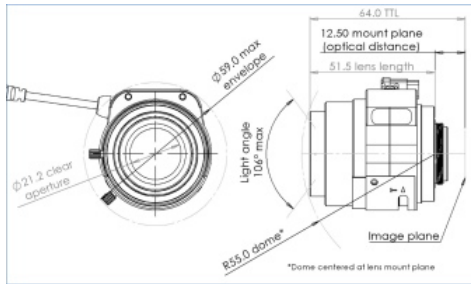

BWLENS-CSD040010

SANTEC 1/1.7" Tag/Nacht Objektiv 4-10mm

PRODUKTBESCHREIBUNG

► Anwendung:

Dieses hochwertige 1/1,7" Objektiv ist IR korrigiert und eignet sich für Kameras mit einer Auflösung von bis zu 12MP (4000x3000).

► Technische Spezifikationen:

Typ	DC Vario Objektiv
Format	1/1,7"
Mount	CS
Maximale Auflösung an einem Kanal	4K (12MP)
Tag/Nacht Korrektur (IR)	Ja
Asphärisch	Ja
Brennweite (mm)	4-10mm
Blickwinkel horizontal	122° - 31° @1/3"
Blendenbereich	F1.4-F360
Blendenregelung	DC
Blendensteuerung	Automatisch
Fokussteuerung	Manuell
Zoomsteuerung	Manuell
Abmessungen DxH (mm)	45 x 51,6
Kabellänge (mm)	230
Gewicht	78g

Weitere Bilder:

Sensor size	Field of view for sensor sizes					
	1/1.7"	1/1.8"	1/1.8" 4K*	1/2"	1/2.3"	1/2.5"
Horizontal	112° - 44°	110° - 43°	110° - 43°	93° - 37°	90° - 36°	83° - 33°
Vertical	81° - 33°	71° - 29°	52° - 21°	68° - 28°	67° - 27°	60° - 25°
Diagonal	149° - 55°	139° - 52°	126° - 48°	120° - 46°	117° - 45°	106° - 42°