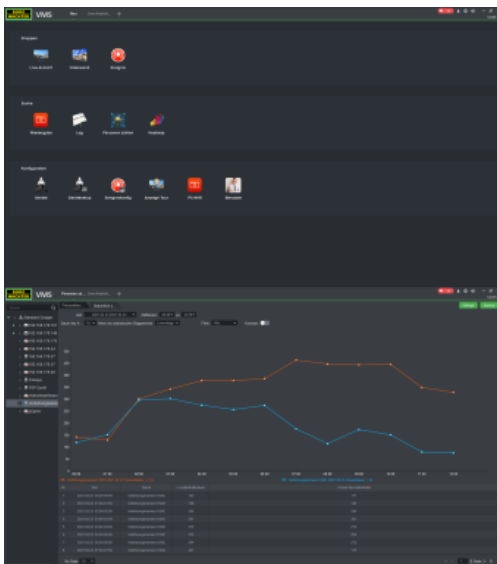

BURGVMS

BURGVms Software für Windows PCs
für bis zu 256 Kanäle und 32 Kanal Aufnahme

PRODUKTBESCHREIBUNG

► Anwendung:

Mit der BURGVms überwachen, steuern und verwalten Sie mit einem umfangreichen Tool die BURG-GUARD, SANTEC, BURG-WÄCHTER IP-Kameras und Rekorder. Die Software bietet Ihnen eine leicht verständliche und intuitiv bedienbare Benutzeroberfläche. So können sämtliche Videoquellen in ein lückenloses Sicherheitssystem, Standort übergreifend, integriert werden. Dank der Remote Verwaltung, der eingebundenen P2P Geräten, ist es möglich eine Fernkonfiguration durchzuführen, fast als wäre man vor Ort. Der Zugriff auf die Webkonfiguration der Geräte erspart so Zeit, Kosten, Fahrten und somit CO2. Besonderheiten: Verwendbar als CMS mit bis zu 256 Kanälen, Einbinden von SANTEC BW P2P/Cloud Geräten, Aufnahmefunktion/Verwaltung unterstützter Videogeräte der SNC- / BWNVR- SNVR- / SPVR- und BURGcam- Serien, werden unterstützt.

► Hinweis:

Geräte- und Alarmverwaltung der eingebundenen Systeme mit Event-Verknüpfung. Lokal und Remote Zugriff auf Ihre Systeme. Flexible Anzeige und Tour Funktion

► Weitere Bilder:

► Empfohlenes Zubehör: