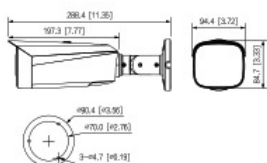

► Technische Spezifikationen:

Abmessungen BxHxT (mm)	288.4 × 94.4 × 84.7
Gewicht	1kg
Kennzeichnung	CE, RoHS
Lieferumfang	CD, Software, Kurzanleitung

► Hinweis:

Eine SD-Karte ist nicht im Lieferumfang enthalten. Die Reichweite der Strahler ist stark abhängig vom Einsatzort und von der Umgebung. Stark absorbierende Flächen, wie z.B. dunkle raue Strukturen (Boden, Rasen, Asphalt) können zu einer deutlichen Verringerung der maximalen Reichweite führen.

► Weitere Bilder:

► Empfohlenes Zubehör:

SNPS-12D2	SANTEC stabilisiertes Steckernetzteil 12 V DC, 1,5 A, Steckanschluss / Adapter
SNCA-MK-4531-E	Adapter / Anschlussbox für Kameras IP66
SNCA-PM-4661	Mastadapter inkl. Spannbänder von 80 bis 130 mm
SNCA-CM-4670	Eckadapter passend für - siehe empfohlenes Zubehör -
BWNET-10120	1-Kanal 30W PoE Netzteil 56V 30W Gigabit Active POE injector

BURG-GUARD GmbH
Wormgermühle, 58540 Meinerzhagen, Germany
Tel.: +49 2358 905 490, Fax: +49 2358 905 499
BURG-GUARD@burg.biz, www.burg-guard.com

Unser Lieferprogramm unterliegt ständigen Produktinnovationen. Das aktuelle Sortiment entnehmen Sie bitte dem gültigen Produktkatalog. Irrtum und technische Änderungen vorbehalten. Abbildungen unverbindlich.