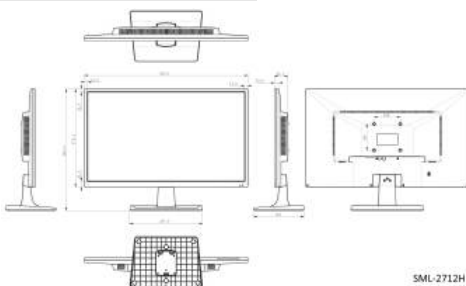

► Technische Spezifikationen:

Videoeingänge	1x BNC (CVI/TVI/AHD), 1x BNC-FBAS (analog)
Videoausgänge	1x BNC (CVI/TVI/AHD), 1x BNC-FBAS (analog)
PC-Videoeingänge	VGA, HDMI
Audioeingänge	2x 3,5 mm Klinke (BNC-IN/PC-IN)
Lautsprecher	2x 3W
Menüsprachen OSD	Mehrsprachig
Bedienung OSD	Bedienknöpfe vorn
Schutzart	IP-40
Montagemöglichkeit	VESA / MIS-D 100x100
Gehäusefarbe	Schwarz
Gehäuseausführung	Kunststoff
Betriebsspannung	12 V DC über ext. Netzteil 230 VAC/2A(50/60Hz)
Max. Leistungsaufnahme (Watt)	20
Betriebstemperatur (°C)	-10 bis +50
Lagertemperatur (°C)	0 bis +40
Relative Luftfeuchtigkeit (%)	20 - 70, nicht kondensierend
24/7 fähig	Ja
Abmessungen BxHxT (mm)	62,4 x 37,5 x 5,2 cm (ohne Standfuß)
Abmessungen Standfuß BxHxT (mm)	62,4 x 44,2 x 19,3 cm
Gewicht	5,5 Kg
Kennzeichnung	CE
Lieferumfang	12VDC Netzteil, Fernbedienung
Besonderheiten	Unterstützt AHD/CVI/TVI und CVBS(FBAS)

► Hinweis:

1x BNC für AHD/CVI/TVI max. 2MP 25fps 1x BNC für FBAS/CVBS max. 960h 25fps

► Weitere Bilder:

► Empfohlenes Zubehör:

VA-3240	Monitor Wandhalter schwarz, für LCD-Monit. 19"-32", Wandabst. max 417mm, Tragkr. max 16 kg
VA-VESA-172	VESA Wandhalterung für LCD-Monitor, 7,5x7,5 b. 20x20cm, Wandabst. 11 cm

BURG-GUARD GmbH
Wormgermühle, 58540 Meinerzhagen, Germany
Tel.: +49 2358 905 490, Fax: +49 2358 905 499
BURG-GUARD@burg.biz, www.burg-guard.com

Unser Lieferprogramm unterliegt ständigen Produktinnovationen. Das aktuelle Sortiment entnehmen Sie bitte dem gültigen Produktkatalog. Irrtum und technische Änderungen vorbehalten. Abbildungen unverbindlich.