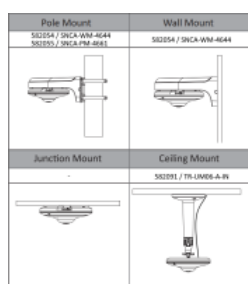

► Technische Spezifikationen:

Leuchtmittel IR-LED	3
IR Reichweite (m. ca.)	10
Smart IR	Ja
Betriebsspannung	12 VDC (+/-25%), PoE
Max. Leistungsaufnahme (Watt)	10,1
Betriebstemperatur (°C)	-10 bis +50
Lagertemperatur (°C)	0 bis +60
Relative Luftfeuchtigkeit (%)	Bis 95, nicht kondensierend
Abmessungen (ØxH) (mm)	126,2 x 44,7
Gewicht	0,28 kg
Kennzeichnung	CE
Lieferumfang	Kurzanleitung, Schrauben+Dübel
Lieferumfang	Bohrlochschaablone

► Hinweis:

Eine SD-Karte ist nicht im Lieferumfang enthalten. Die Reichweite der IR- Strahler ist stark abhängig vom Einsatzort und von der Umgebung. Stark absorbierende Flächen, wie z.B. dunkle raue Strukturen (Boden, Rasen, Asphalt) können zu einer deutlichen Verringerung der maximalen Reichweite führen.

► Weitere Bilder:

BURG-GUARD GmbH
Wormgermühle, 58540 Meinerzhagen, Germany
Tel.: +49 2358 905 490, Fax: +49 2358 905 499
BURG-GUARD@burg.biz, www.burg-guard.com

Unser Lieferprogramm unterliegt ständigen Produktinnovationen. Das aktuelle Sortiment entnehmen Sie bitte dem gültigen Produktkatalog. Irrtum und technische Änderungen vorbehalten. Abbildungen unverbindlich.